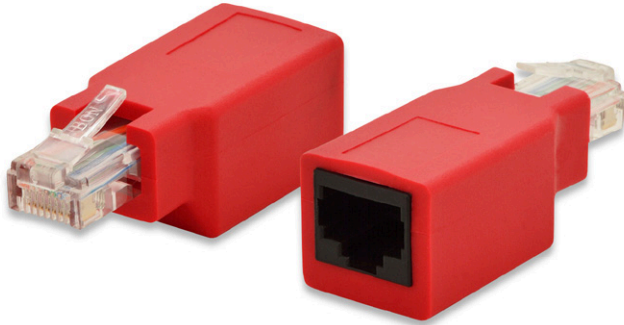

DIGITUS[®] Crossover Adapter, CAT5e

✓ 15 Jahre Produktgarantie

✓ 25 Jahre Systemgarantie

✓ Verbinden Sie 2 Computer mit einem Patchkabel

✓ Für RJ45 1:1 Patchkabel

✓ Schnelle und einfache Installation

Abstrakt

DIGITUS[®] Crossover Adapter, CAT5e, geeignet für RJ45 1:1 Patchkabel

Produktinformation

Durch den Crossover Adapter können zwei Computer mit Hilfe eines Patchkabels direkt miteinander verbunden werden. Der Adapter besteht aus einer RJ45 Buchse und einem RJ45 Stecker mit gekreuzten Adern.

Features

- Crossover Adapter
- Zum direkten Verbinden zweier Computer mit einem Patchkabel
- Geeignet für RJ45 1:1 Patchkabel

Product Number Information

DN-93908

DIGITUS[®] Crossover Adapter, CAT5e, geeignet für RJ45 1:1 Patchkabel